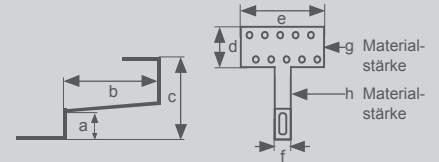

Dachhaken Übersicht

Katalog

- alle Dachhaken in Edelstahl ausgeführt
- verstellbare Haken komplett vormontiert

Holzschrauben, Sechskantmuttern (M10x25 mm / 1 inches) und Flanschmuttern bitte gesondert mitbestellen!

Maßbild zu den Tabellen

Montageschema

Dachhaken für geringe Schneelasten und normale Windlasten

VA-Qualität, geschweißt, Steganordnung symmetrisch

100002-000
(400 872)

Dachhaken Eco G

	a	b	c	d	e	f	g	h
mm	45	110	132	60	150	30	5	5
inches	1,77	4,33	5,20	2,36	5,91	1,18	0,20	0,20

VA-Qualität, geschweißt, Steganordnung symmetrisch
Zur besseren Hinterlüftung in unterschiedlichen Größen.

100004-000
(400 872-135)

Dachhaken Eco S 135 (Normalhöhe 135mm)

	a	b	c	d	e	f	g	h
mm	45	110	135	60	150	35	5	6
inches	1,77	4,33	5,31	2,36	5,91	1,38	0,20	0,24