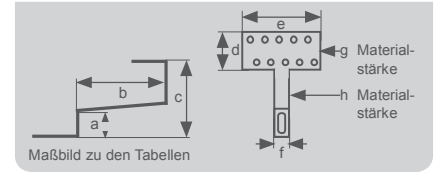

100008-000
(400 872-195)

Dachhaken Eco S 165 (Sonderhöhe 195mm)

	a	b	c	d	e	f	g	h
mm	45	110	195	60	150	35	5	6
inches	1,77	4,33	7,68	2,36	5,91	1,38	0,20	0,24

100009-000
(400 876)

Dachhaken Eco SV (extra stabil, verstellbar)

	a	b	c	d	e	f	g	h
mm	45	110	120-150	60	150	35	5	6
inches	1,77	4,33	4,72-5,91	2,36	5,91	1,38	0,20	0,24

100009-001 Dachhaken Eco SV KlickTop

KlickTop

Eco S Sonderausführungen auf der nächsten Seite

Sonderausführungen des Dachhakens Eco S 135

- 100004-002 **Dachhaken Eco S 135 rechts** (Steganordnung Rechts)
(400 872-R)
- 100006-000 **Dachhaken Eco S 135 35 mm** (Für niedrige Lattung a=35 mm / 1,38 inches)
(400 872-35)
- 100005-000 **Dachhaken Eco S 135 Steg 130** (Für große Ziegelformen b=130 mm / 5,12 inches)
(400 872-135-130)